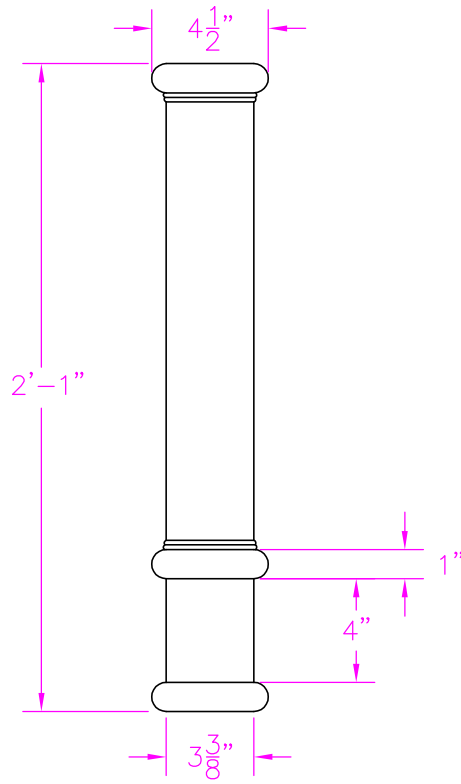

Bar Height
Extension

- X Foot
- 5" x 22"
- 5" x 30"
- 22" x 22"
- 22" x 30"
- 24" x 30"
- 30" x 30"
- 33" x 33"
- 36" x 36"
- 40" x 40"

- Disc
- 17" Dia.
- 18" Dia.
- 22" Dia.
- 28" Dia.
- 30" Dia.

Harbor Base