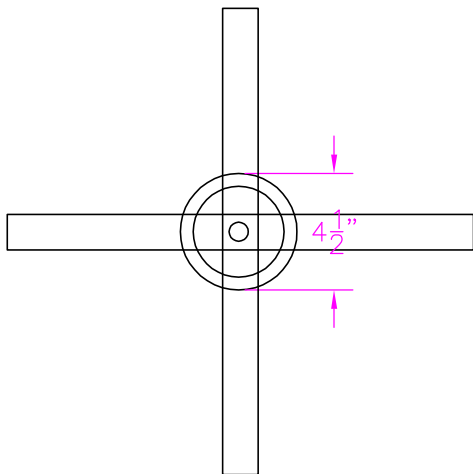

Bar Height
Extension

- X Foot
- 5" x 22"
- 5" x 30"
- 22" x 22"
- 22" x 30"
- 24" x 30"
- 30" x 30"
- 33" x 33"
- 36" x 36"
- 40" x 40"

- Disc
- 17" Dia.
- 18" Dia.
- 22" Dia.
- 28" Dia.
- 30" Dia.

Harbor Base